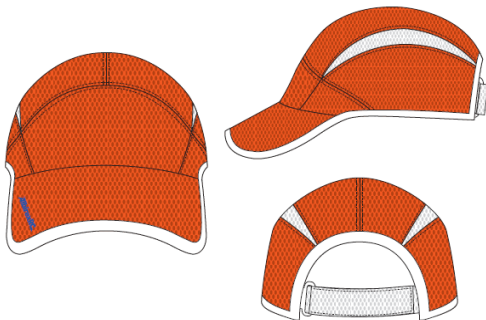

[小千谷校]

[県央校]

商品名	必須購入クラス			
	U-8 (小1~2年)	U-10 (小3~4年)	U-12 (小5~6年)	U-15 (中1~3年)
スクールジャージ上下セット	●	●	●	●
ハーフパンツ	●	●	●	●
スクールTシャツ	●	●	●	●

■ランニングキャップ

¥1,500(税込価格¥1,650)

[サイズ] ジュニアサイズ50-54cm

商品名	必須購入クラス			
	U-8 (小1~2年)	U-10 (小3~4年)	U-12 (小5~6年)	U-15 (中1~3年)
ランニングキャップ	●	●	●	◆