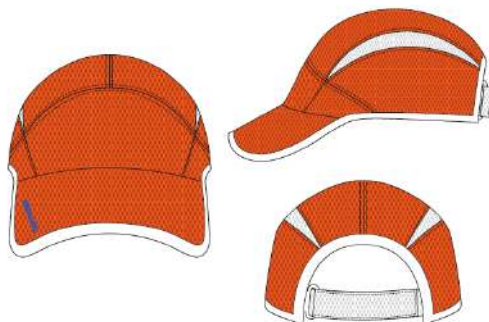

■ランニングキャップ

¥1,500(税込価格¥1,650)

[サイズ] ジュニアサイズ(53-57cm) / 大人サイズ(56-60cm)

商品名	必須購入クラス			
	U-8 (小1~2年)	U-10 (小3~4年)	U-12 (小5~6年)	U-15 (中1~3年)
ランニングキャップ	●	●	●	◆

●: 入会時必須購入 ◆: 希望購入

※各種サイズは8ページのサイズ表をご確認ください

※スクールTシャツは受注発注品のため、注文からお渡しまでに約1ヶ月半を要します
予めご了承ください

※注文商品によってお渡しする日が異なる場合がございます